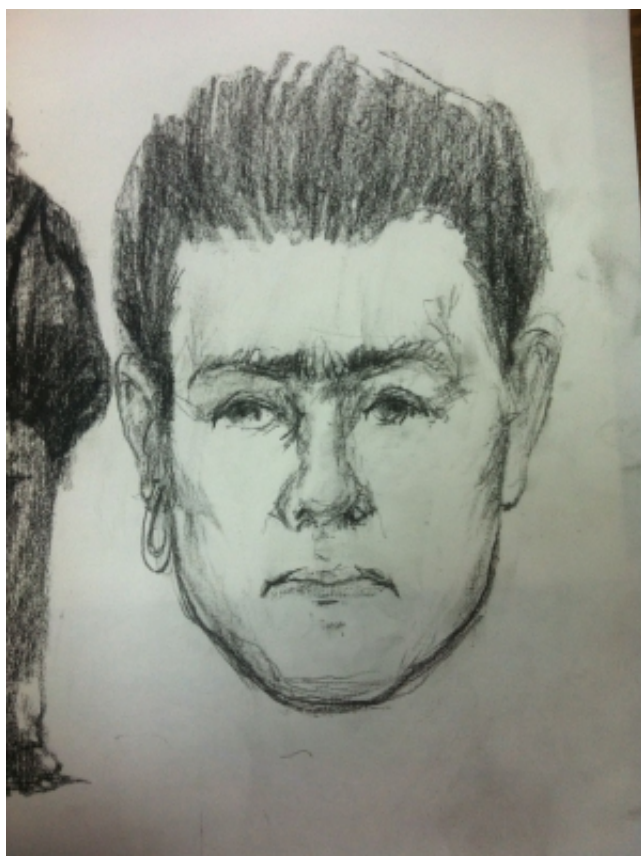

Официальный сайт

Следственный комитет Российской Федерации

неизвестный

ФИО: неизвестный

Причина розыска: возможная причастность к совершению преступления

Изобильненским межрайонным следственным отделом следственного управления Следственного комитета Российской Федерации по Ставропольскому краю расследуется уголовное дело по факту убийства жительницы станицы Рождественской Изобильненского района (ч. 1 ст. 105 УК РФ).

По данным следствия, в период времени с 07 часов по 09 часов 18 февраля текущего года неизвестный, находясь в домовладении № 194 по улице Комсомольской Изобильненского района, нанес не менее трёх ударов по голове проживавшей там 86-летней Кудиновой. От полученных повреждений женщина скончалась на месте.

Приметы подозреваемого: на вид 25-30 лет, рост 170-175 см., плотного телосложения, лицо овальное кожа смуглая, волосы черные, брови густые сросшиеся.

Был одет: джинсы темные, куртка кожаная короткая, капюшон серый, за спиной имелся спортивный рюкзак. На правом ухе серьга или телефонная гарнитура.

В связи с этим следствие просит всех, кто узнал изображенного на нем мужчину, видел его одного или с потерпевшей, а также располагающих иной информацией об обстоятельствах совершенных преступлений, позвонить по телефону 8-918-753-98-11 либо в полицию, набрав короткий номер 02.